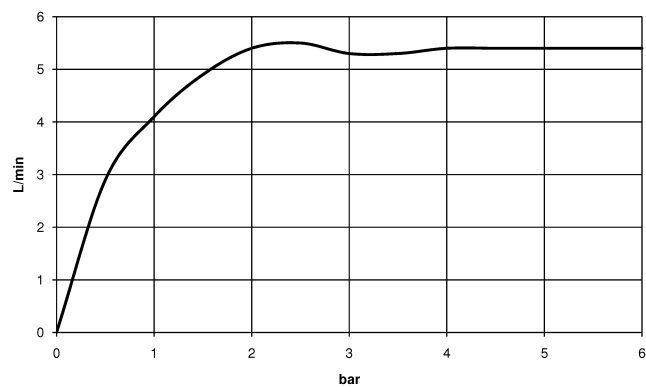

Durchflussdiagramm

Zertifikate

AbP_10171. ACS_23 ACC NY WRAS_240104004.
491.