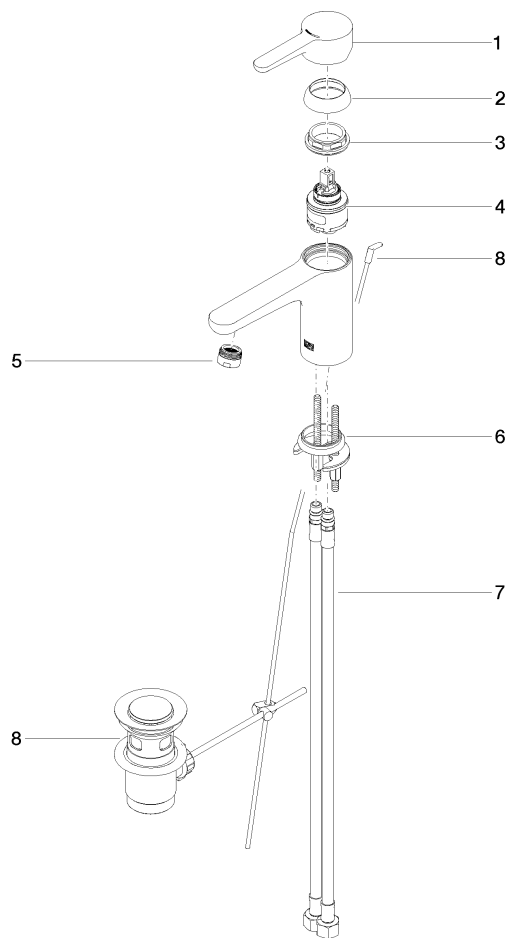

DORNBRAUCHT YAMOU Waschtisch-Einhandbatterie mit Ablaufgarnitur -
Chrom

33 501 831

- Ausladung 120 mm
- starrer Auslauf
- runder luftangereicherter Strahl
- Armaturenhöhe 126 mm
- Höhe bis Luftsprudler 80 mm
- Bohrungsdurchmesser 35 mm
- 2x Druckschlauch M 8 x 1 eingeschraubt, dichtheitsgeprüft
- Durchfluss max. 6,8 l/min

Chrom

33 501 831-00

Soft Black

33 501 831-69

**DORNBRACHT YAMOU Waschtisch-Einhandbatterie mit Ablaufgarnitur -
Chrom**

33 501 831

Durchflussdiagramm

Zertifikate

AbP_10171. ACS_23 ACC NY WRAS_240104004.
491.

**DORNBRACHT YAMOU Waschtisch-Einhandbatterie mit Ablaufgarnitur -
Chrom**

33 501 831
Ersatzteile für die
anderen
Oberflächenvarianten
finden Sie hier: Soft
Black

Ersatzteilstückliste

Nr.	Artikelnummer	Benennung	Verbaumenge	Lieferzeit
1	90 20 83 002 00-00	Griff	1	2
2	90 21 02 400 00-00	Haube	1	2
3	90 23 10 140 00 90	Mutter	1	2
4	90 15 05 502 00 90	Kartusche	1	2
5	90 23 01 177 00-00	Luftsprudler	1	2
6	90 30 11 504 00 90	Befestigungssatz	1	2
7	90 30 04 110 02 90	Schlauch	2	2
8	90 11 01 200 00-00	Ablaufgarnitur	1	2